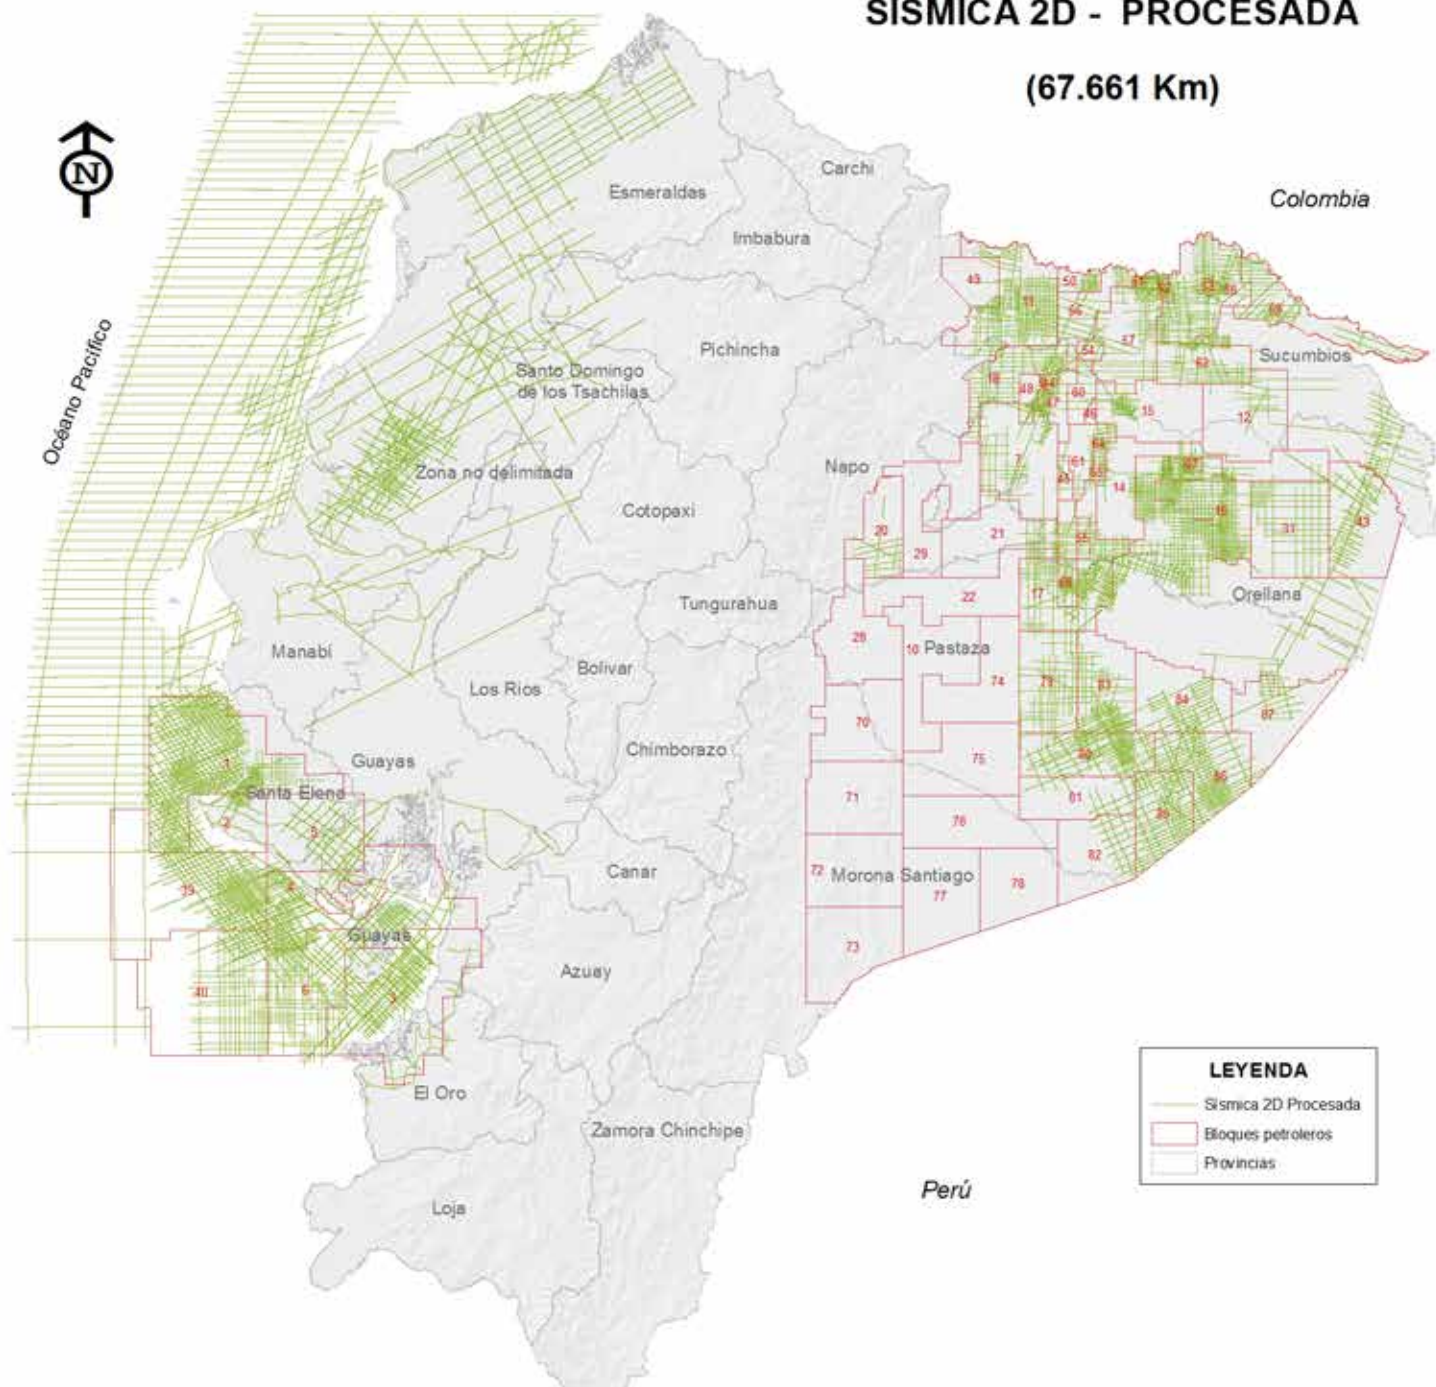

POZOS

SÍSMICA 2D - ADQUISICIÓN (37.677 Km)

SÍSMICA 2D - PROCESADA

(67.661 Km)

SÍSMICA 3D - ADQUISICIÓN (11.356 Km2)

Océano Pacífico

Colombia

Perú

LEYENDA

- Bloques petroleros
- Sísmica 3D Adquisición
- Provincias

SÍSMICA 3D - PROCESADA (12.552 Km2)

LEYENDA

- Bloques petroleros
- Sísmica 3D Procesada
- Provincias

Perú