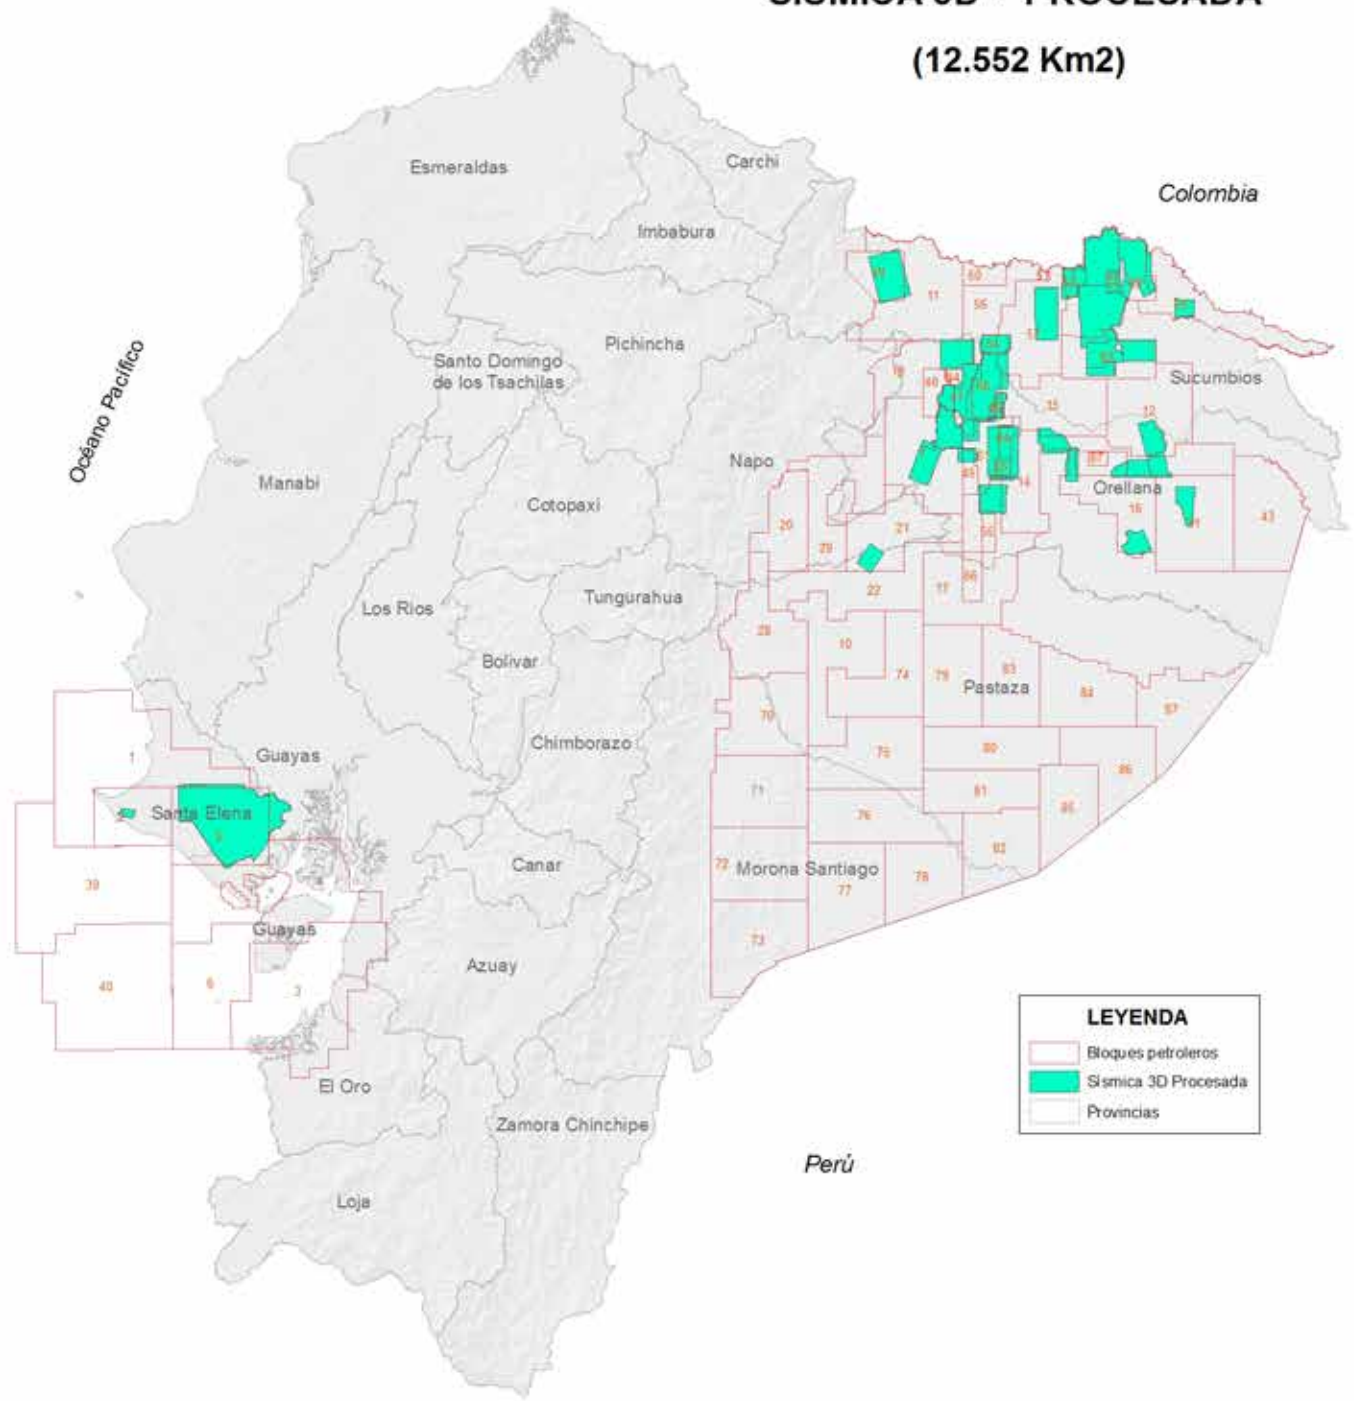

POZOS

SÍSMICA 2D - ADQUISICIÓN (37.677 Km)

SÍSMICA 2D - PROCESADA

(67.661 Km)

SÍSMICA 3D - ADQUISICIÓN (11.356 Km2)

Océano Pacífico

Colombia

Perú

LEYENDA

- Bloques petroleros
- Sísmica 3D Adquisición
- Provincias

SÍSMICA 3D - PROCESADA (12.552 Km2)

LEYENDA

- Bloques petroleros
- Sísmica 3D Procesada
- Provincias

Perú