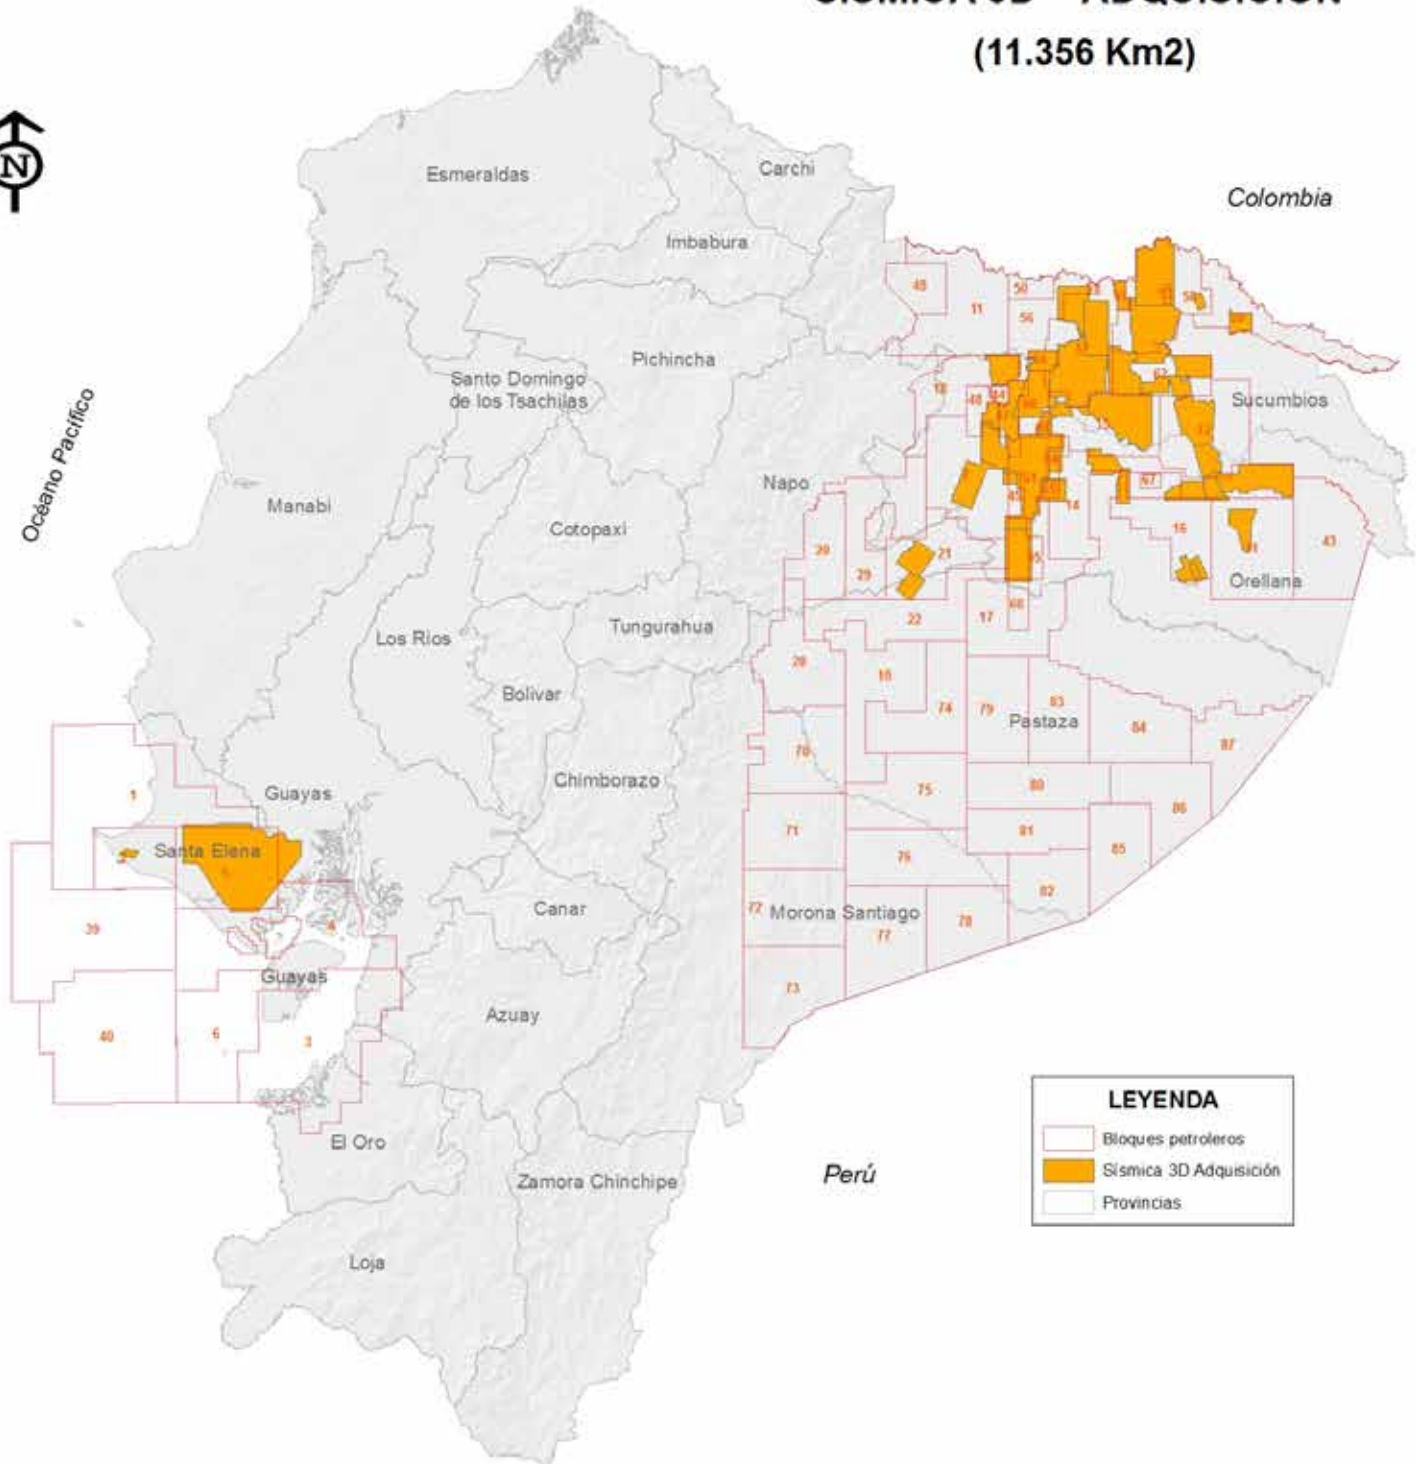

POZOS

SÍSMICA 2D - ADQUISICIÓN (37.677 Km)

SÍSMICA 2D - PROCESADA

(67.661 Km)

SÍSMICA 3D - ADQUISICIÓN (11.356 Km2)

Océano Pacífico

Colombia

Perú

LEYENDA

- Bloques petroleros
- Sísmica 3D Adquisición
- Provincias

SÍSMICA 3D - PROCESADA (12.552 Km2)

LEYENDA

- Bloques petroleros
- Sísmica 3D Procesada
- Provincias

Perú